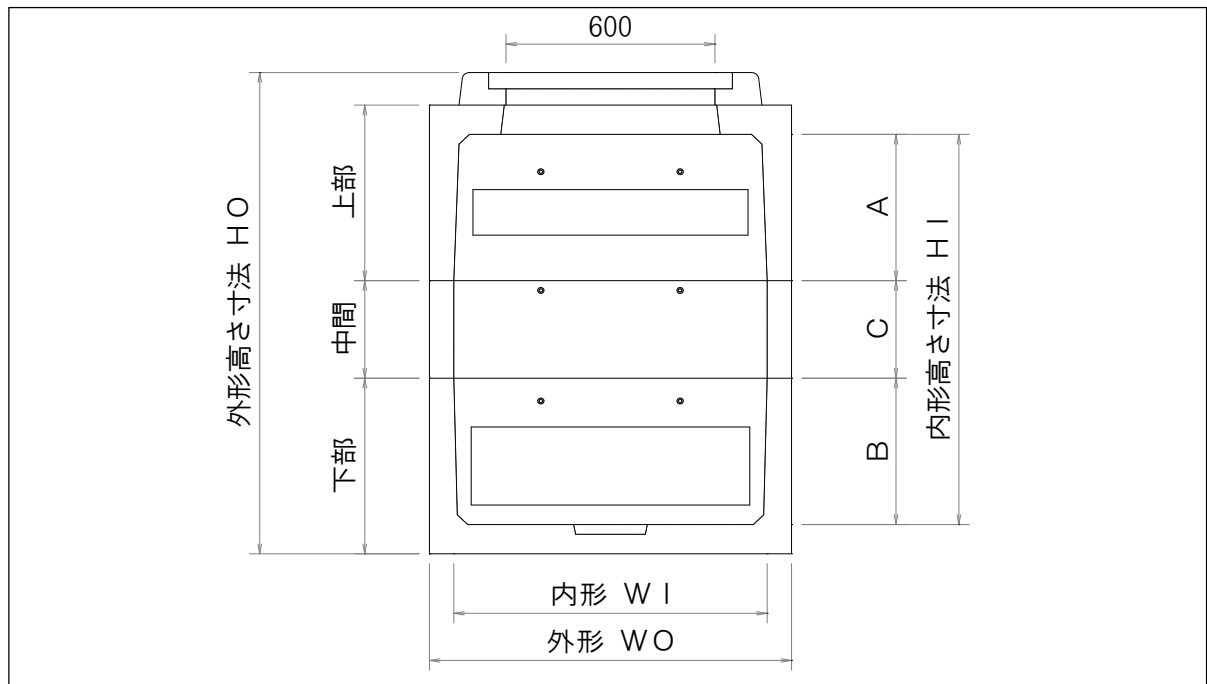

# 【ハンドホール(一般型)】

- 取扱いサイズ 450□～1500□

ハンドホール(一般型)サイズ表

品名	内形寸法	外形寸法	上部	下部	中間	参考重量(kg) ※ 2K蓋含む	備考
	WI × WI × HI	WO × WO × HO	A	B	C		
450	450×450×600H	600×600×770H		600		241	
	450×450×700H	600×600×870H		600	100	278	
	450×450×800H	600×600×970H		600	200	315	
600	600×600×600H	870×870×860H	150	450		541	国交省 H1-6型
	600×600×700H	870×870×960H	250	450		579	
	600×600×800H	870×870×1060H	150	650		610	
	600×600×900H	870×870×1160H	450	450		649	国交省 H1-9型
	600×600×1000H	870×870×1260H	250	450	300	689	
	600×600×1100H	870×870×1360H	450	650		718	
	600×600×1200H	870×870×1460H	450	450	300	759	
600×600×1500H	870×870×1760H	450	450	300*2	869		
750	750×750×600H	890×890×880H	150	450		625	
	750×750×800H	890×890×1080H	150	650		717	
	750×750×900H	890×890×1180H	450	450		765	
	750×750×1000H	890×890×1280H	150	650	200	811	
	750×750×1100H	890×890×1380H	450	650		857	
	750×750×1200H	890×890×1480H	450	450	300	905	
	750×750×1300H	890×890×1580H	450	650	200	951	
	750×750×1400H	890×890×1680H	450	650	300	997	
750×750×1500H	890×890×1780H	450	450	300*2	1045		